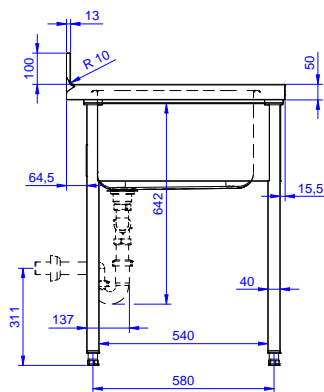

Zkrácená specifikace

Položka č.

Nerezová konstrukce z AISI304. 50mm silná pracovní deska z AISI 304, 1mm, se zvýšeným okrajem po obvodu proti přetékání vody. Zadní zvýšený límec V=100mm s integrovaným oblým rohem. Nerezové čtvercové nohy 40x40mm, výškově stavitelné (+/-20mm).

2 zakrytované dřezy 600x500x300mm každý, s přepadovou trůbkou.

Konstrukce

- Pracovní deska 50 mm vysoká, vyrobená z ušlechtilé nerez oceli AISI 304 10/10, opatřena zvýšeným okrajem stran zamezujícím stékání vody.
- Čtvercové nohy z uzavřených profilů 40x40 mm z nerez oceli AISI 304 s možností výškové úpravy.
- Snadná instalace desky na nohy, jednoduchá instalace baterie zezadu.
- Dodáváno v demontovaném stavu.
- K dispozici bohatá nabídka vodovodních baterií (extra příslušenství), které splní veškeré požadavky.
- Zadní zvýšený límec 100mm s oblým hygienickým rohem s rádiusem 10mm, 13mm silný určený k umístění ke zdi.

Extra příslušenství

- Spodní police k pracovnímu/ mycímu stolu 1400 mm. PNC 855146
- Sada 4 koleček (2 s brzdou) prům.100mm ke stolům a mycím stolům (celková výška V=985mm) PNC 855150
- 3-stranný spodní rám ke stolu 1400mm. PNC 855153
- Stojánková mixovací baterie páková s otočným raménkem, 3/4", jednootvorová. PNC 855322
- Stojánková mixovací baterie páková s otočným KRÁTKÝM raménkem, 3/4", jednootvorová. PNC 855323
- Stojánková mixovací baterie s otočným raménkem, NOŽNÍ ovládání, 3/4. PNC 855328
- Plastový sifon, 2" k mycímu stolu. PNC 895313

SCHVÁLENO: _____

Zepředu

Boční

D = Odpad

Shora

Hlavní informace

Vnější rozměry, Šířka	1400 mm
132809 (LG1426PN)	
Vnější rozměry, Hloubka	700 mm
Vnější rozměry, Výška	1000 mm
Zadní zvýšený límec, výška	100 mm
Zadní zvýšený límec, hloubka	13 mm
Zadní zvýšený límec, radius	R=10
Počet dřezů	2
Rozměry dřezu	600x500xH320
Síla pracovní desky	50 mm
Netto váha:	46 kg