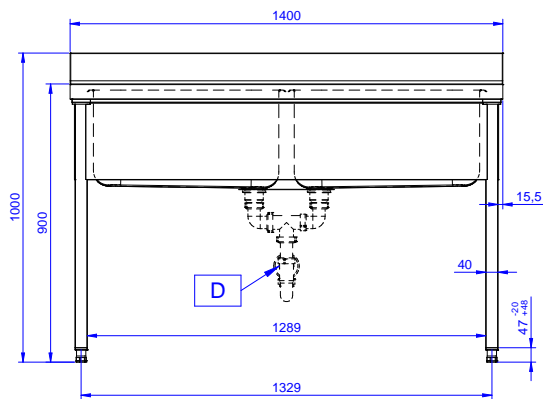

Zkrácená specifikace

Položka č.

Nerezová konstrukce z AISI304. 50mm silná pracovní deska z AISI 304, 1mm, se zvýšeným okrajem po obvodu proti přetékání vody. Zadní zvýšený límec V=100mm s integrovaným oblým rohem. Nerezové čtvercové nohy 40x40mm, výškově stavitelné (+/-20mm).

2 zakrytované dřezy 600x500x300mm každý, s přepadovou trůbkou.

Konstrukce

- Pracovní deska 50 mm vysoká, vyrobená z ušlechtilé nerez oceli AISI 304 10/10, opatřena zvýšeným okrajem stran zamezujícím stékání vody.
- Čtvercové nohy z uzavřených profilů 40x40 mm z nerez oceli AISI 304 s možností výškové úpravy.
- Snadná instalace desky na nohy, jednoduchá instalace baterie zezadu.
- Dodáváno v demontovaném stavu.
- K dispozici bohatá nabídka vodovodních baterií (extra příslušenství), které splní veškeré požadavky.
- Zadní zvýšený límec 100mm s oblým hygienickým rohem s rádiusem 10mm, 13mm silný určený k umístění ke zdi.

SCHVÁLENO: _____

Zepředu

Boční

D = Odpad

Shora

Hlavní informace

Vnější rozměry, Šířka	1400 mm
132809 (LG1426PN)	
Vnější rozměry, Hloubka	700 mm
Vnější rozměry, Výška	1000 mm
Zadní zvýšený límec, výška	100 mm
Zadní zvýšený límec, hloubka	13 mm
Zadní zvýšený límec, radius	R=10
Počet dřezů	2
Rozměry dřezu	600x500xH320
Síla pracovní desky	50 mm
Netto váha:	46 kg

 Nerezový program
 Mycí stůl se 2 dřezy, 1400mm

Společnost si vyhrazuje právo provádět změny v produktech bez předchozího upozornění. Všechny informace byly správné v době tisku.