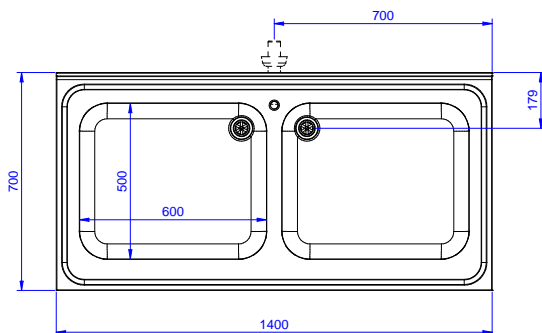

Zkrácená specifikace

Položka č.

Nerezová konstrukce z AISI304. 50mm silná pracovní deska z AISI 304, 1mm, se zvýšeným okrajem po obvodu proti přetékání vody. Zadní zvýšený límec V=100mm s integrovaným oblým rohem. Nerezové čtvercové nohy 40x40mm, výškově stavitelné (+/-20mm).

2 zakrytované dřezy 600x500x300mm každý, s přepadovou trůbkou.

Konstrukce

- Pracovní deska 50 mm vysoká, vyrobená z ušlechtilé nerez oceli AISI 304 10/10, opatřena zvýšeným okrajem stran zamezujícím stékání vody.
- Čtvercové nohy z uzavřených profilů 40x40 mm z nerez oceli AISI 304 s možností výškové úpravy.
- Snadná instalace desky na nohy, jednoduchá instalace baterie zezadu.
- Dodáváno v demontovaném stavu.
- K dispozici bohatá nabídka vodovodních baterií (extra příslušenství), které splní veškeré požadavky.
- Zadní zvýšený límec 100mm s oblým hygienickým rohem s rádiusem 10mm, 13mm silný určený k umístění ke zdi.

SCHVÁLENO: _____

Zepředu

Boční

D = Odpad

Shora

Hlavní informace

Vnější rozměry, Šířka	1400 mm
132809 (LG1426PN)	
Vnější rozměry, Hloubka	700 mm
Vnější rozměry, Výška	1000 mm
Zadní zvýšený límec, výška	100 mm
Zadní zvýšený límec, hloubka	13 mm
Zadní zvýšený límec, radius	R=10
Počet dřezů	2
Rozměry dřezu	600x500xH320
Síla pracovní desky	50 mm
Netto váha:	46 kg

 Nerezový program
 Mycí stůl se 2 dřezy, 1400mm

Společnost si vyhrazuje právo provádět změny v produktech bez předchozího upozornění. Všechny informace byly správné v době tisku.